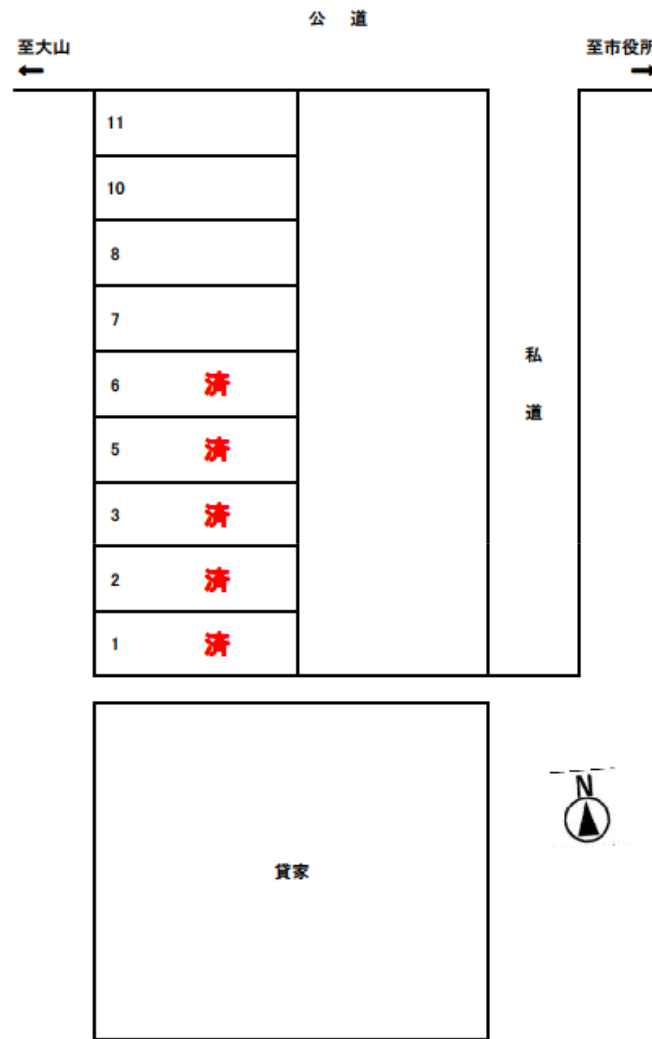

貸駐車場

所在地	山形県鶴岡市新海町17-69		
物件名称	新海町貸駐車場		
賃料	5,000 円	敷金 (0ヶ月)	円
(内消費税 %・円)		礼金 (0ヶ月)	円
共益費	円	仲介手数料(税込)	5,400 円
学区	6小・1中	火災保険料	円
間取り	備考 消雪付、敷金・礼金なし		

<新海町貸駐車場区画図>

会員名

SHIRANE 株式会社 白根不動産

URL <http://www.shiragnet.net>